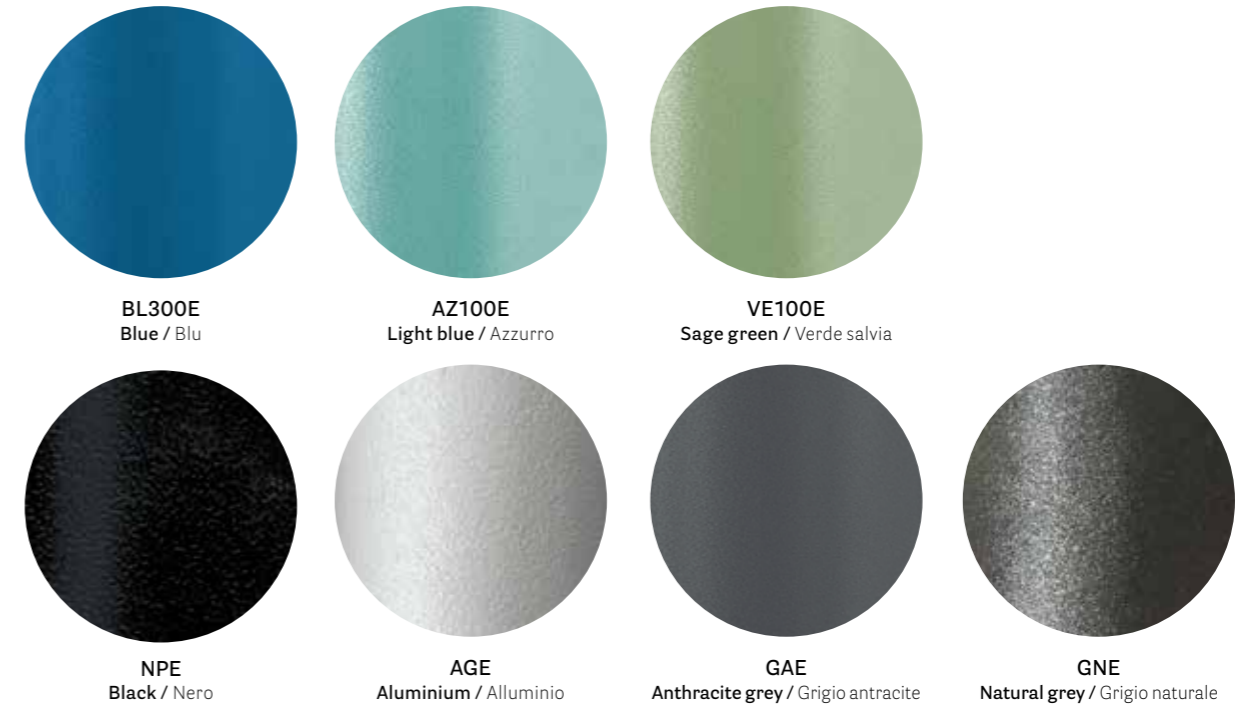

TE
Terracotta / Terracotta

RU
Rust / Ruggine

MG
Brown / Marrone

TEXTURED MATT / GOFFRATA OPACA

BL300
Blue / Blu

AZ100
Light blue / Azzurro

VE100
Sage green / Verde salvia

VE400
Green / Verde

AG
Aluminium / Alluminio

GA
Anthracite grey / Grigio antracite

GN
Natural grey / Grigio naturale

HAMMERED GLOSSY / BUCCIATA LUCIDA

SA300
Sand / Sabbia

_NERO
Black / Nero

HAMMERED MATT / BUCCIATA OPACA

SMOOTH MATT / LISCIA OPACA

BI300
White / Bianco

9007
Aluminium / Alluminio

NEF
Black / Nero
Soft touch

VE300
Forest green / Verde bosco
Soft touch

TR
Transparent / Trasparente

SMOOTH GLOSSY / LISCIA LUCIDA

6005
Green / Verde

AL
Aluminium / Alluminio

AR300
Orange / Arancio

RO100
Red / Rosso

BI400
White / Bianco

VE200
Green / Verde

Outdoor

TEXTURED MATT / GOFFRATA OPACA

italian design

TEXTURED MATT / GOFFRATA OPACA